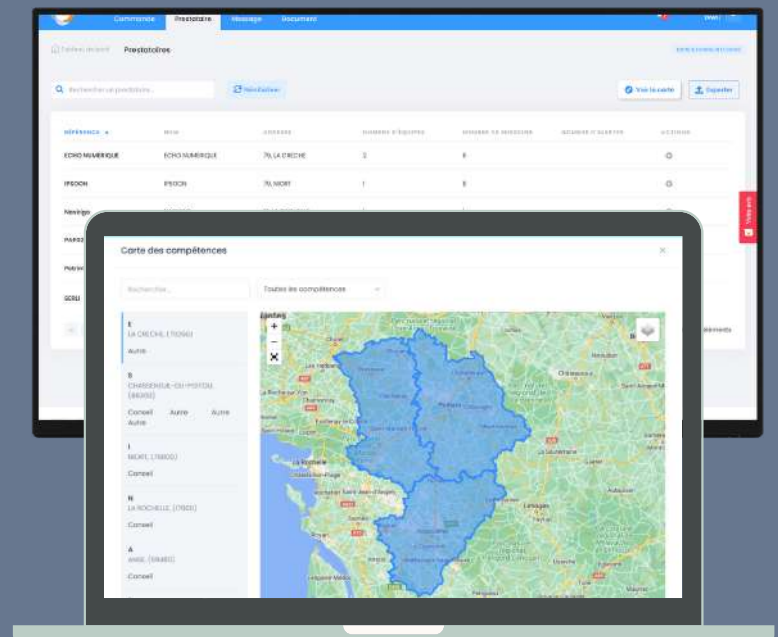

Votre intervention à portée de pouce

DiwLi
Digital Work Link

Une plateforme faite pour vous

Gérez vos projets et communiquez
plus facilement

Pilotez et organisez vos projets

Gérez votre réseau de partenaires

Pas de perte de temps à chercher l'information

L'information est centralisée, restez informé sur le déroulement de la prestation grâce au centre de notifications et à la messagerie interne

Communiquez,
échangez,
restez informé