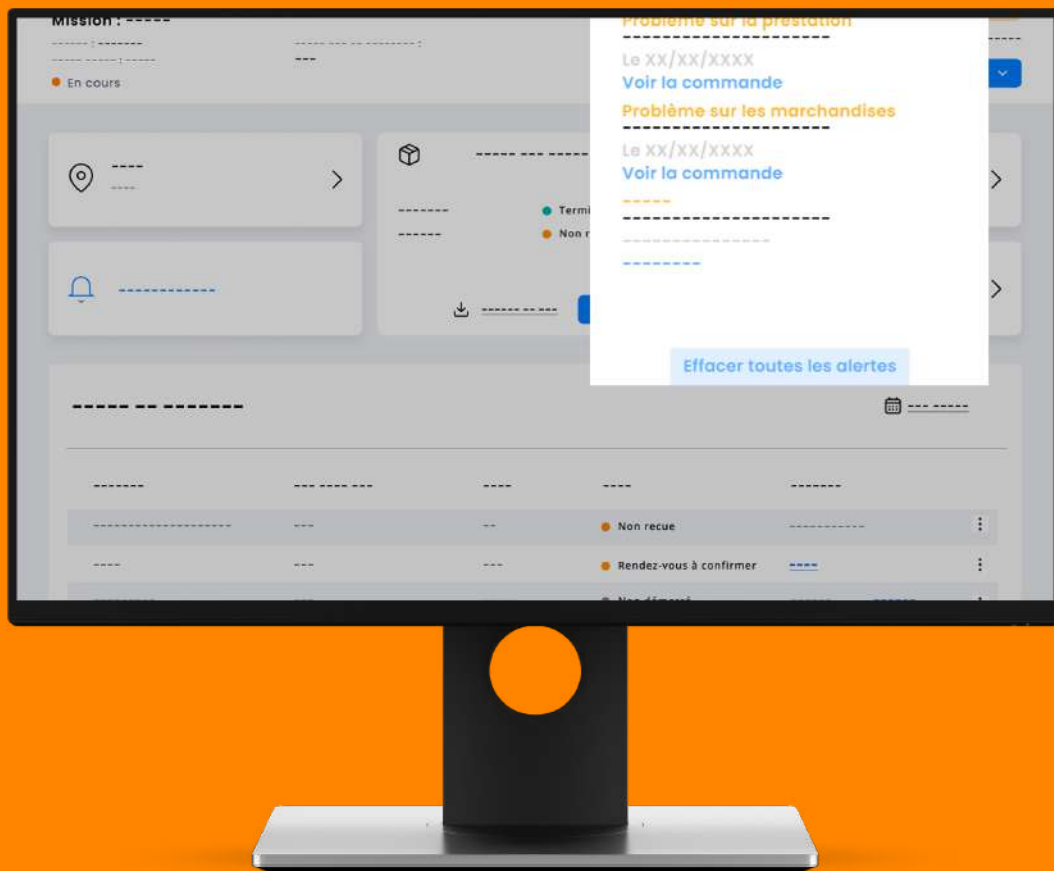

Votre intervention à portée de pouce

DiwLi
Digital Work Link

Une plateforme faite pour vous

Gérez vos projets et communiquez
plus facilement

Pilotez et organisez vos projets

Gérez votre réseau de partenaires

Pas de perte de temps à chercher l'information

L'information est centralisée, restez informé sur le déroulement de la prestation grâce au centre de notifications et à la messagerie interne

Communiquez,
échangez,
restez informé