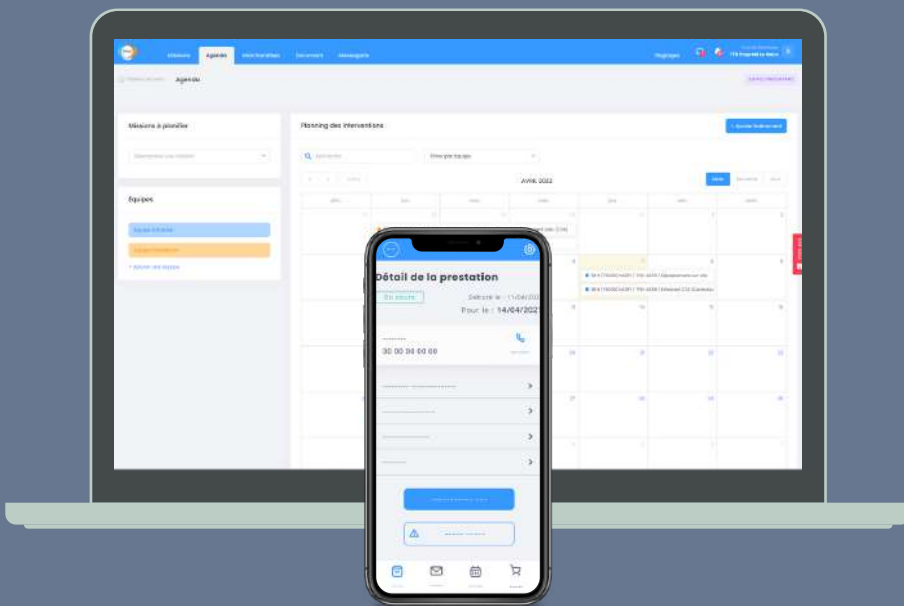

Votre intervention à portée de pouce

DiwLi
Digital Work Link

Une plateforme faite pour vous

Gérez vos projets et communiquez
plus facilement

Pilotez et organisez vos projets

Gérez votre réseau de partenaires

Pas de perte de temps à chercher l'information

L'information est centralisée, restez informé sur le déroulement de la prestation grâce au centre de notifications et à la messagerie interne

Communiquez,
échangez,
restez informé